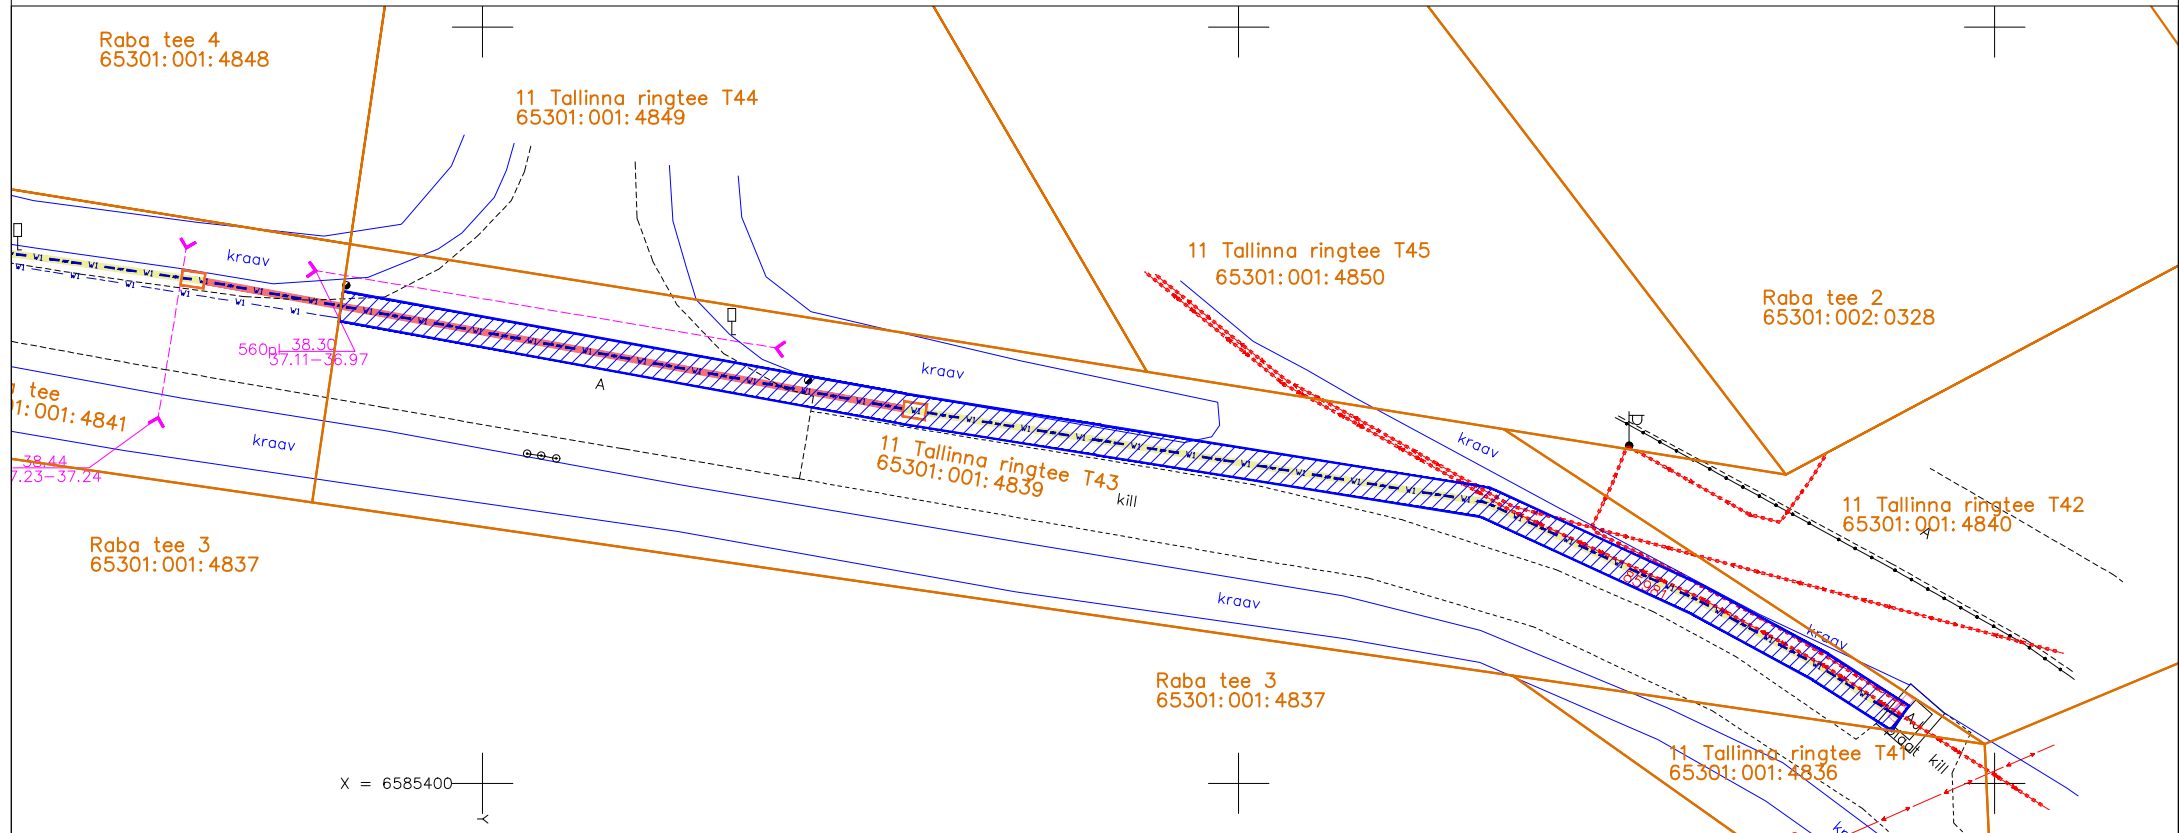

ISIKLIKU KASUTUSÕIGUSEGA KOORMATAVA ALA PLAAN  
 HARJU MAAKOND, RAE VALD, SOODEVAHE KÜLA,  
 11 TALLINNA RINGTEE T43 65301:001:4839 (REG.NR.208702)  
 M 1:500

KASUTUSÕIGUSE ALA (216 m<sup>2</sup>)

PROJEKTEERITUD 0,4 KV MAAKAABELLIIN

KATASTRIÜKSUSE PIIR

KASUTUSÕIGUSE ALA 216 m<sup>2</sup>  
 ELEKTRIKAABLI KAITSEVÖÖND 1m MÕLEMALE POOLE TELGE

PLAANI KOOSTAS: ARTUR VILU  
 PLUVO EESTI OÜ PROJEKTEERIJAJA